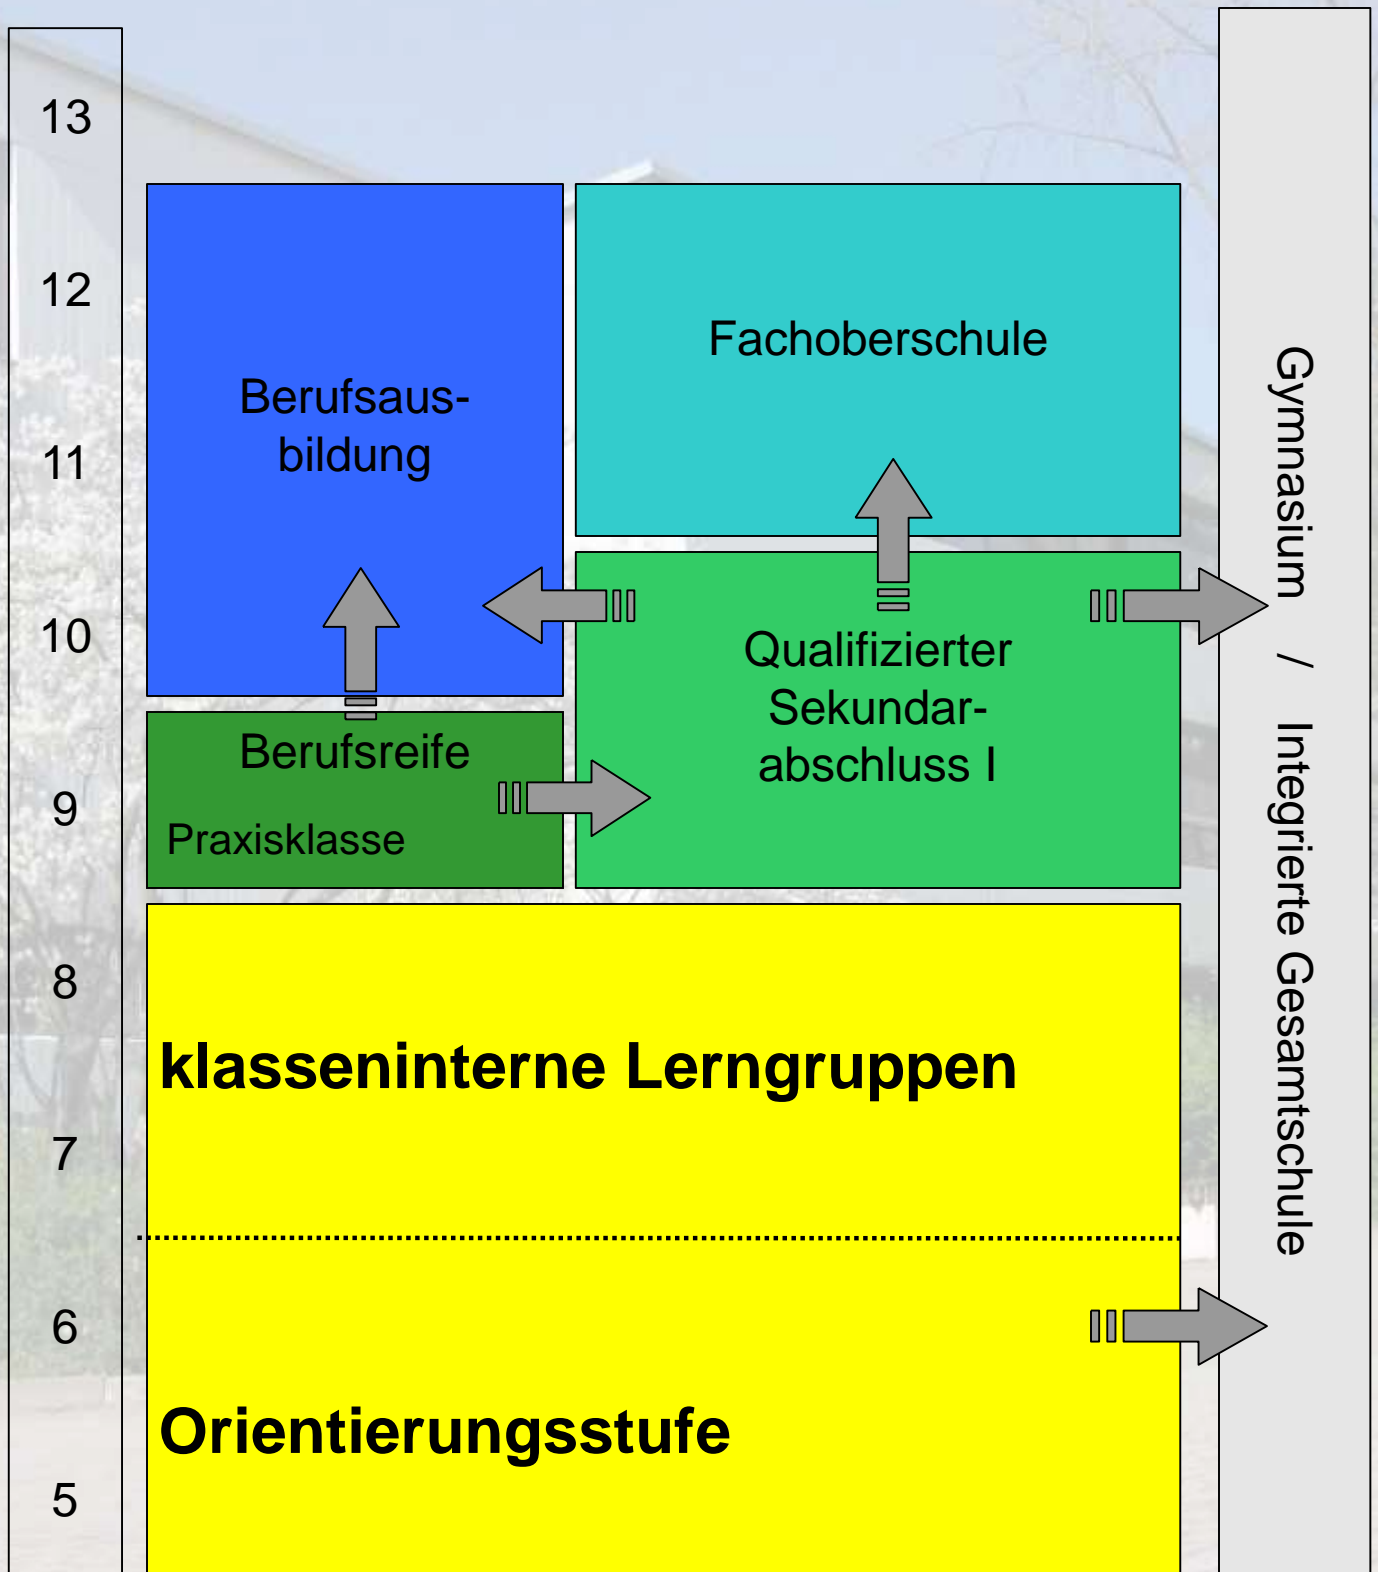

in einer Klasse

Peter-Gärtner-Realschule plus
Lernen mit Kopf, Herz und Hand

Realschulen plus

12		FOS möglich		FOS möglich		FOS möglich
11						
10				QSek I		QSek I
9	Berufsmündigkeit B	Qualifizierter Sekundarabschluss I QSek I	B	Klassen- verband - Einteilung in Niveaus E, M (D ab 8. möglich) - Kurse möglich	Klassen- verband - Einteilung in Niveaus M, E, D, Ch oder Ph (D ab 8. möglich) - Kurse möglich	
8						
7						
6	Orientierungsstufe					
5						
		kooperativ		teilintegrativ		integrativ

Realschule plus integrativ

Peter-Gärtner-Realschule plus
Lernen mit Kopf, Herz und Hand

Orientierungsstufe

5/6

- ... höchstens 25 Schülerinnen pro Klasse
- ... Ganzttag: Arbeitsgemeinschaften
Mittagessen, **Unterricht, Spiel und Spaß**
- ... Methodentraining, Förderkonzepte,
**Soziales Lernen mit dem
Präventionsprogramm „Gemeinsam
Klasse sein“ des Landes RLP**
- ... Wahlpflichtunterricht ab Klasse 6